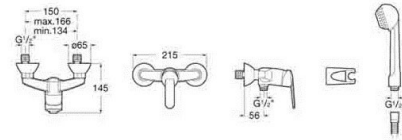

## CARACTERISTICI

Aerator type: Aerator încorporat

Debit (l/min - 3 bar): 8

Derivator: Manual

Diametru racord apă (mm): 18

Excentrice incluse

Filet racord apă: 1/2"

Finisaj: Crom

Funcții cartuș: Opritor debit

Locație de aplicare: Cadă, Duș

Lungime pipă (mm): 120

Lățime maximă între racorduri (mm): 150

Lățime minimă între racorduri (mm): 150

Mounting type: Montat pe perete

Nivel acustic (dB): Grupul 2 (20-30 dB)

Poziție pipă: Central

Robinet apă rece

Tip de cartuș: Ceramic

Tip mixer: Cu monocomandă